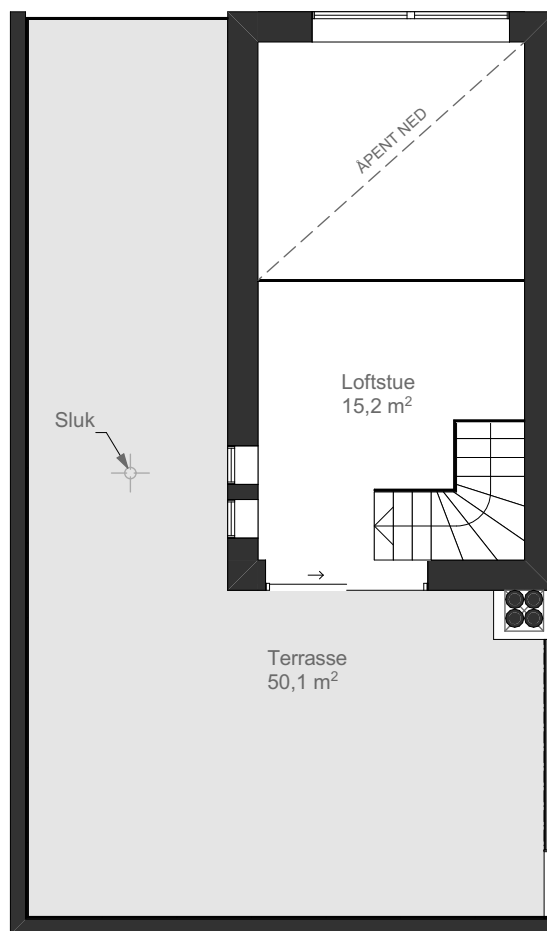

Leilighet H0201

BRA: 73,0 m²
 P-rom: 73,0 m²
 Terrasse: 22,2 m²
 Sportsbod: 5 m² i 1 etg

Mesanin

BRA: 15,2 m²
 P-rom: 15,2 m²
 Terrasse: 50,1 m²

Sum

BRA: 88,2 m²
 P-rom: 88,2 m²
 Terrasse: 72,3 m²

2. Etasje