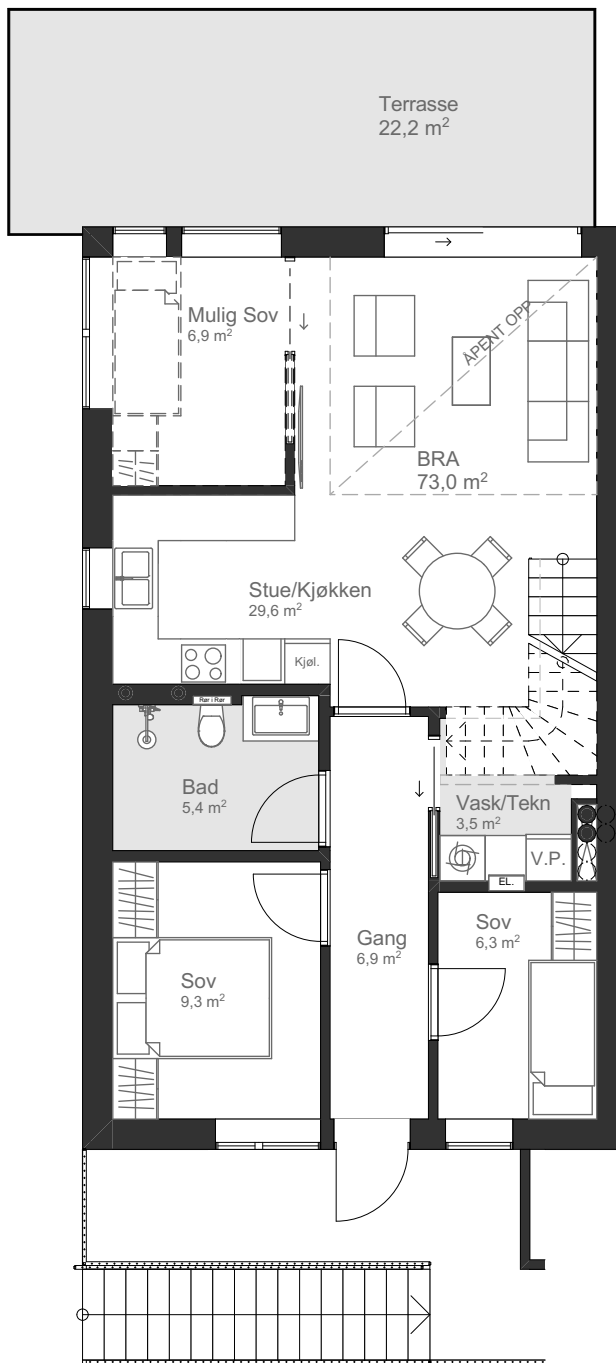

Leilighet H0201

BRA: 73,0 m²
 P-rom: 73,0 m²
 Terrasse: 22,2 m²
 Sportsbod: 5 m² i 1 etg

Mesanin

BRA: 15,2 m²
 P-rom: 15,2 m²
 Terrasse: 50,1 m²

Sum

BRA: 88,2 m²
 P-rom: 88,2 m²
 Terrasse: 72,3 m²

2. Etasje