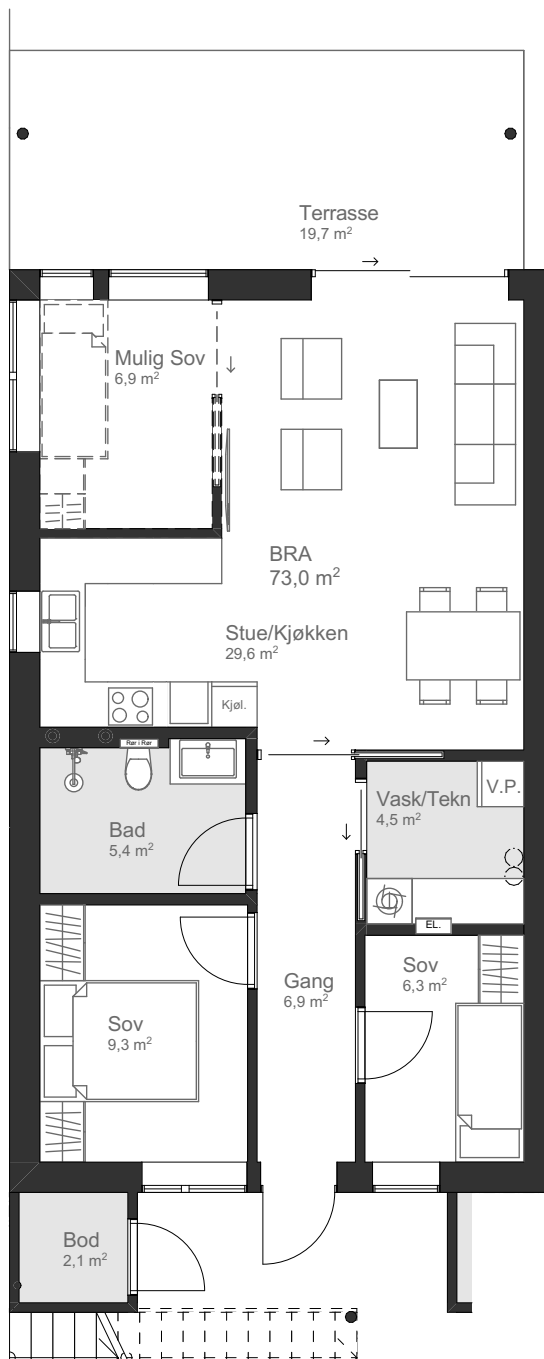

Leilighet H0101

BRA: 73,0 m²
P-rom: 73,0 m²
Terrasse: 19,7 m²
Sportsbod: 5 m² fordelt mellom bod utside leilighet og fellesbod

Ferjeveien