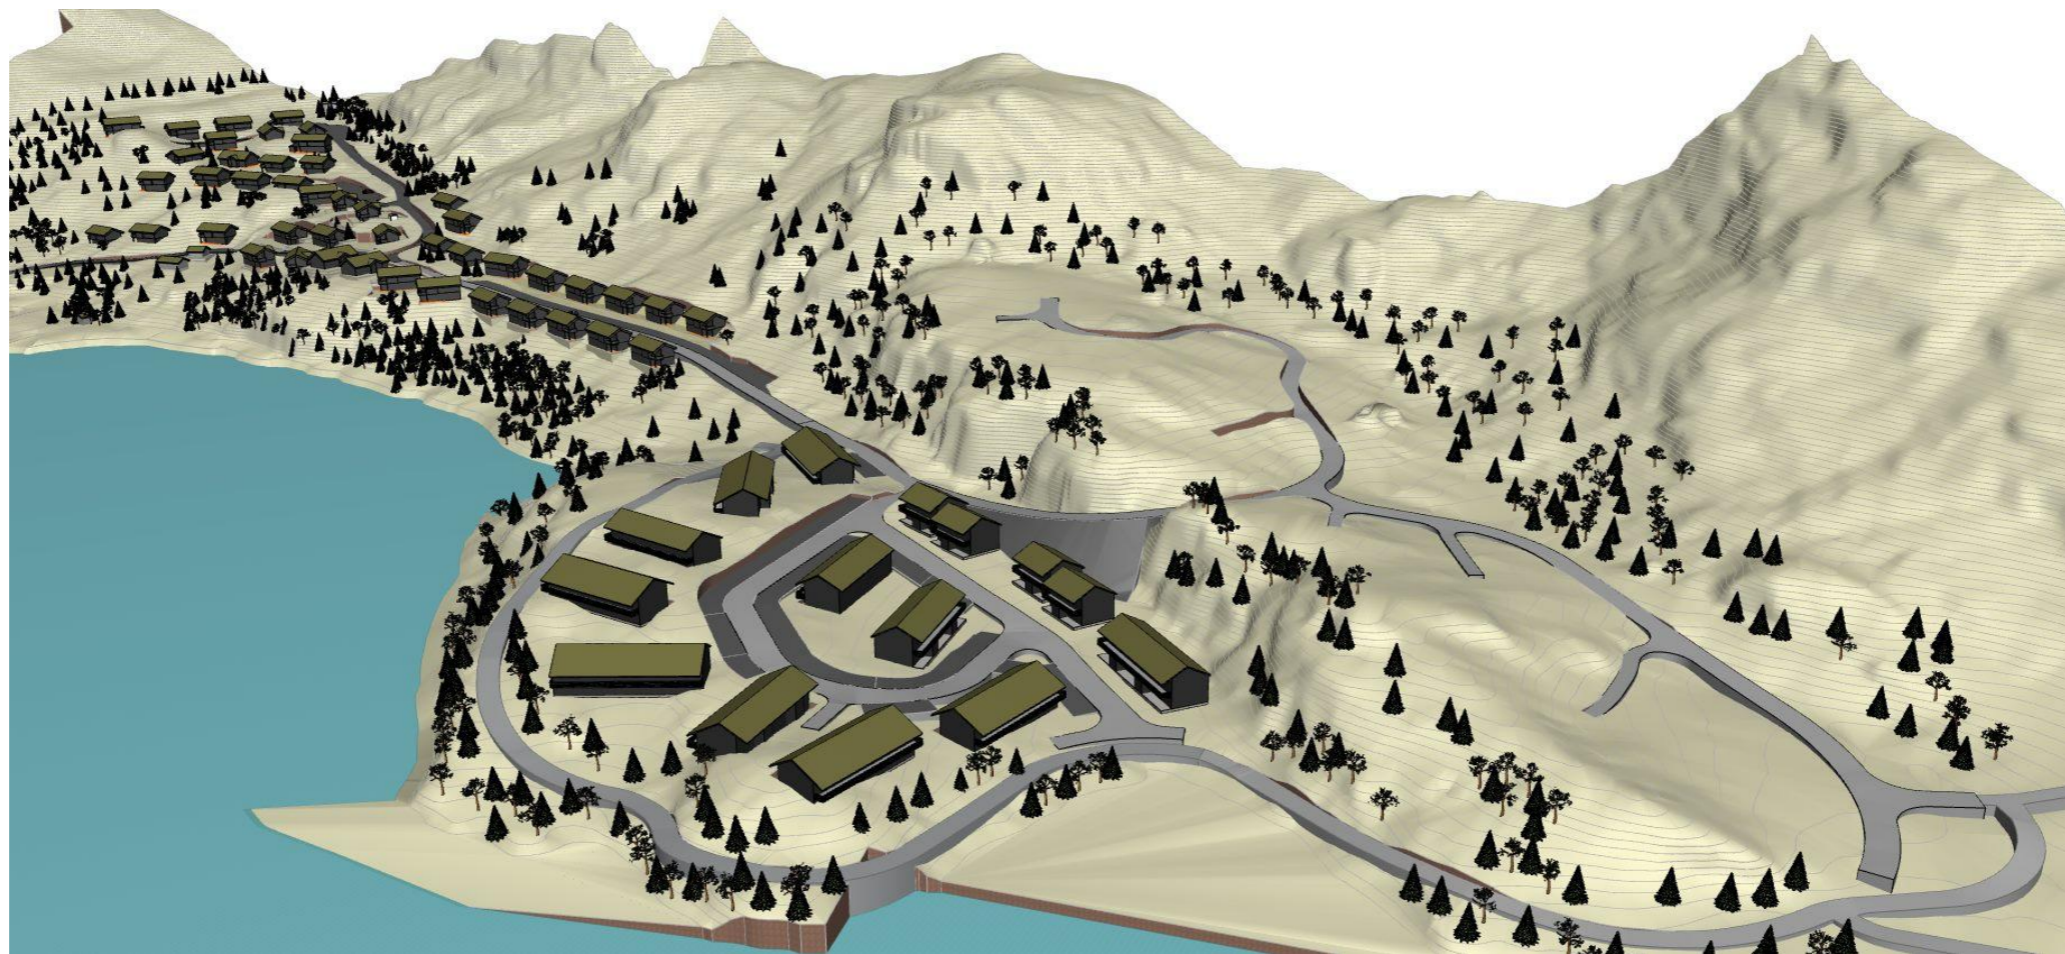

Sør-Vest

Sør-Øst

Reguleringsendring - 10.07.2018

 <b>SPISS</b>   ARKITEKTUR & PLAN AS			Prosjekt: <b>Tjørhomfjellet Panorama</b> Tomt nr.
<small>SPISS Arkitektur &amp; Plan AS          Vestre Strandgate 26          Telefon: 417 78 000</small>			<small>Postboks 151          Mail: post@spissark.no          4662 Kristiansand</small>
Tegnet	Arkitekt	Ark	Oppdragsgiver: Sirdal Eiendom AS
PTH	ETV	A3	Tegningsnr.: A72-x001   Rev.
ProsjektNr.	Dato	Målestokk	Tegnings Tittel: Perspektiver Sør-Øst og Sør-Vest
2068	23.06.2015		