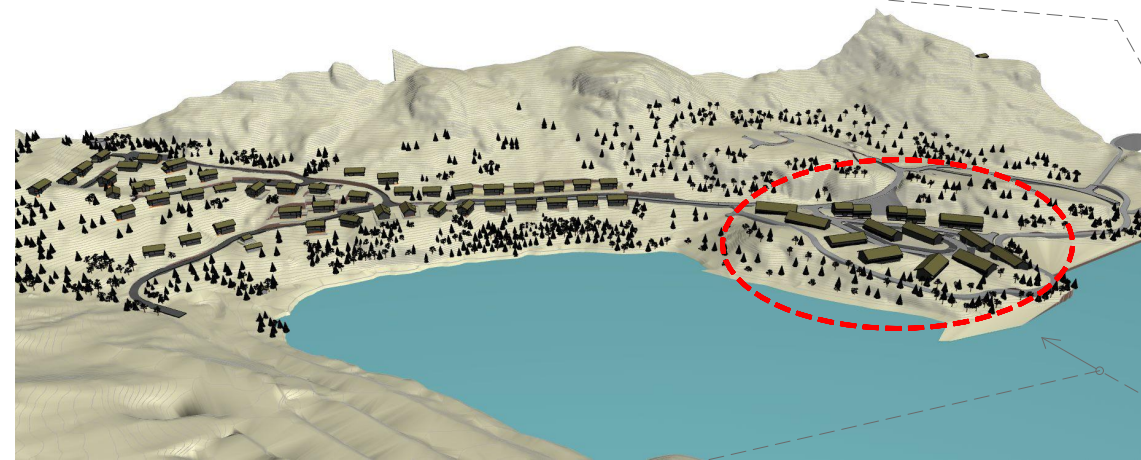

Delfelt 3 - fra skiløype

Delfelt 3 - fra vannet

Reguleringsendring - 10.07.2018

 <b>SPISS</b>   ARKITEKTUR & PLAN AS		
<small>SPISS Arkitektur &amp; Plan AS Vestre Strandgate 26 Telefon: 417 78 000</small>		
<small>Postboks 151 Mål: post@spissark.no</small>		
<small>4662 Kristiansand</small>		
Tegnet	Arkitekt	Ark
PTH	ETV	A3
ProsjektNr.	Dato	Målestokk
2068	23.06.2015	

Prosjekt:  
**Tjørhomfjellet Panorama**  
Tomt nr.

Oppdragsgiver: Sirdal Eiendom AS

Tegningsnr.: A72-d1001

Tegnings Tittel: PerspektivSkisse delfelt 3