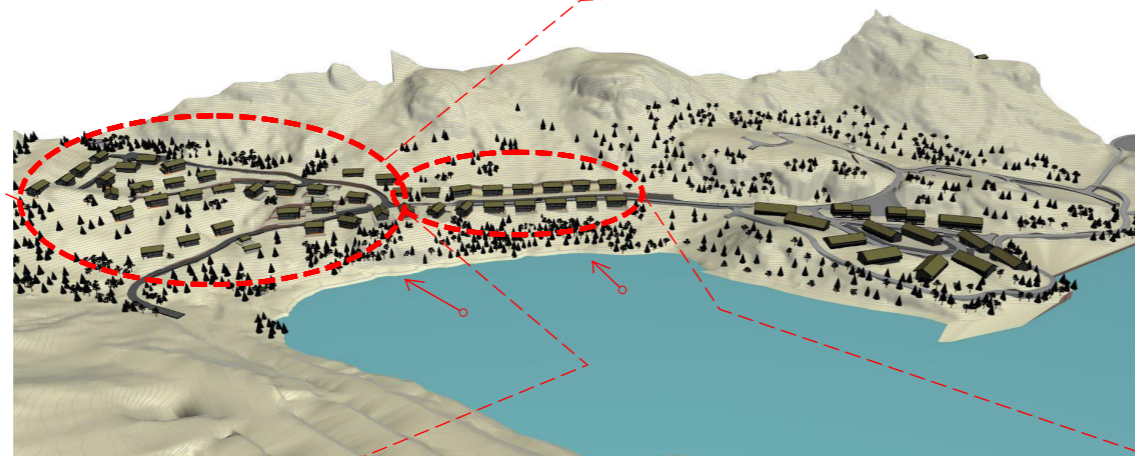

Delfelt 1 - fra vannet

Delfelt 2 - fra vannet

Reguleringsendring - 10.07.2018

 SPISS ARKITEKTUR & PLAN AS			Prosjekt: Tjørhomfjellet Panorama Tomt nr.	
<small>SPISS Arkitektur & Plan AS Vestre Strandgate 26 Telefon: 417 78 000</small>			<small>Postboks 151 Mail: post@spissark.no 4662 Kristiansand</small>	
Tegnet	Arkitekt	Ark	Oppdragsgiver: Sirdal Eiendom AS	
PTH	ETV	A3	Tegningsnr.: A72-d1001	Rev.
ProsjektNr.	Dato	Målestokk	Tegnings Tittel: PerspektivSkisse delfelt 1 og 2	
2068	23.06.2015			