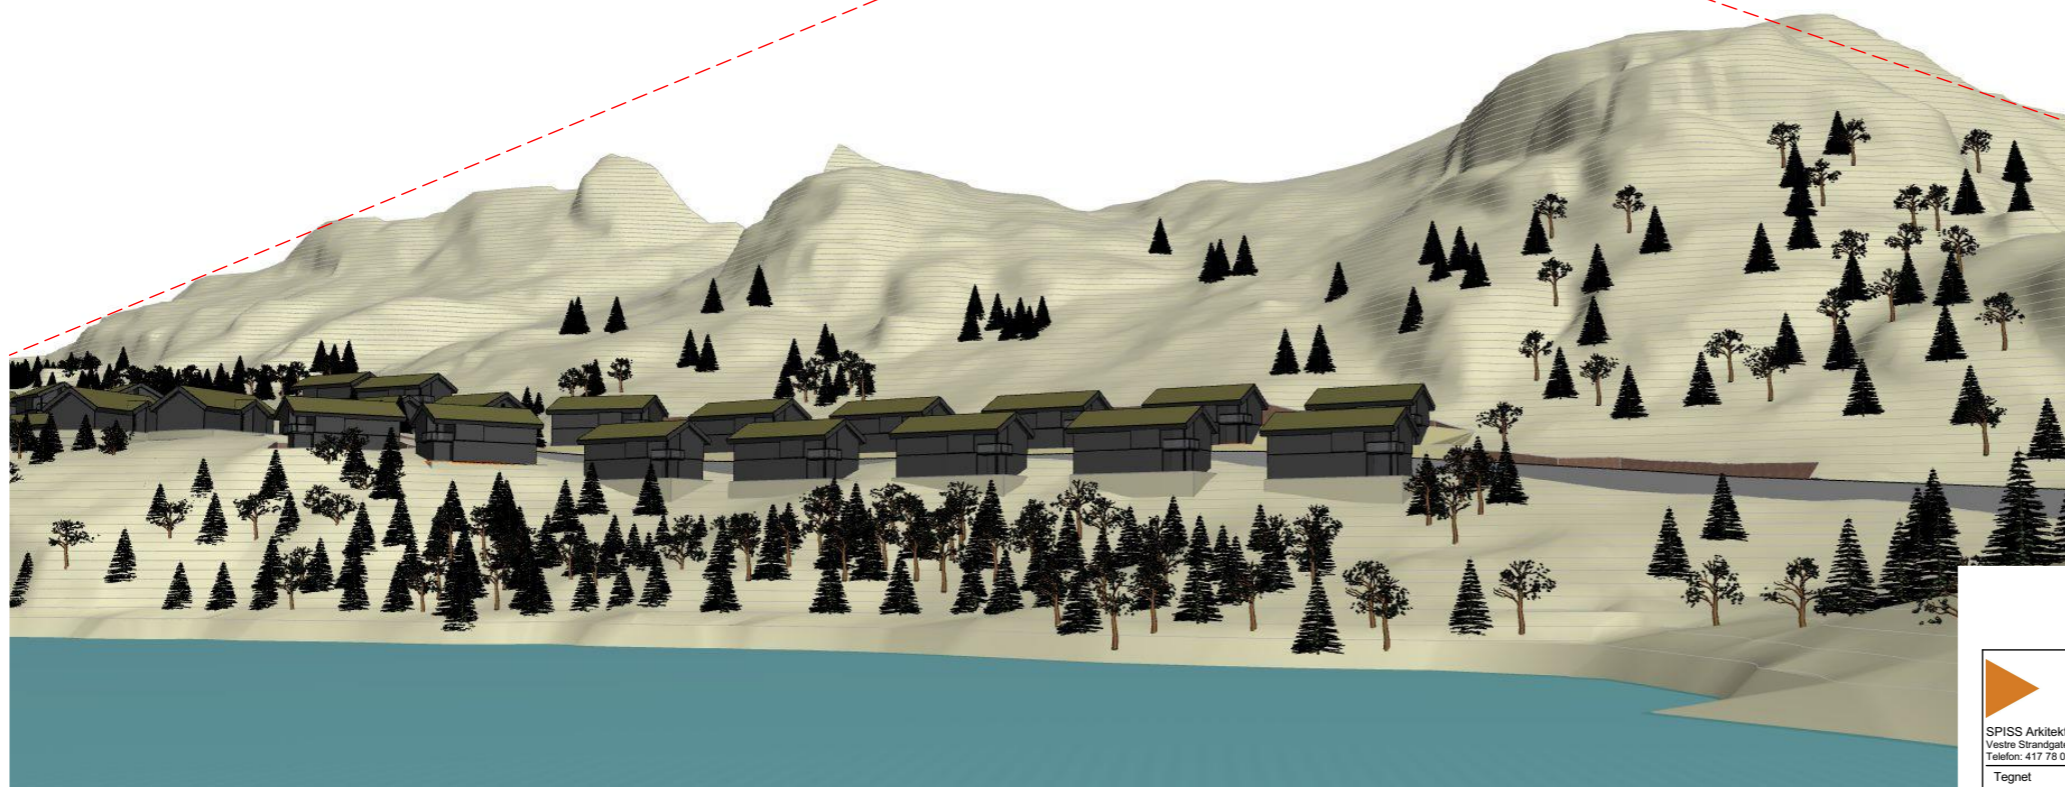

Delfelt 1 - fra vannet

Delfelt 2 - fra vannet

Reguleringsendring - 10.07.2018

 SPISS ARKITEKTUR & PLAN AS			Prosjekt: Tjørhomfjellet Panorama Tomt nr.	
<small>SPISS Arkitektur & Plan AS Vestre Strandgate 26 Telefon: 417 78 000</small>			<small>Postboks 151 Mail: post@spissark.no 4662 Kristiansand</small>	
Tegnet	Arkitekt	Ark	Oppdragsgiver: Sirdal Eiendom AS	
PTH	ETV	A3	Tegningsnr.: A72-d1001	Rev.
ProsjektNr.	Dato	Målestokk	Tegnings Tittel: PerspektivSkisse delfelt 1 og 2	
2068	23.06.2015			